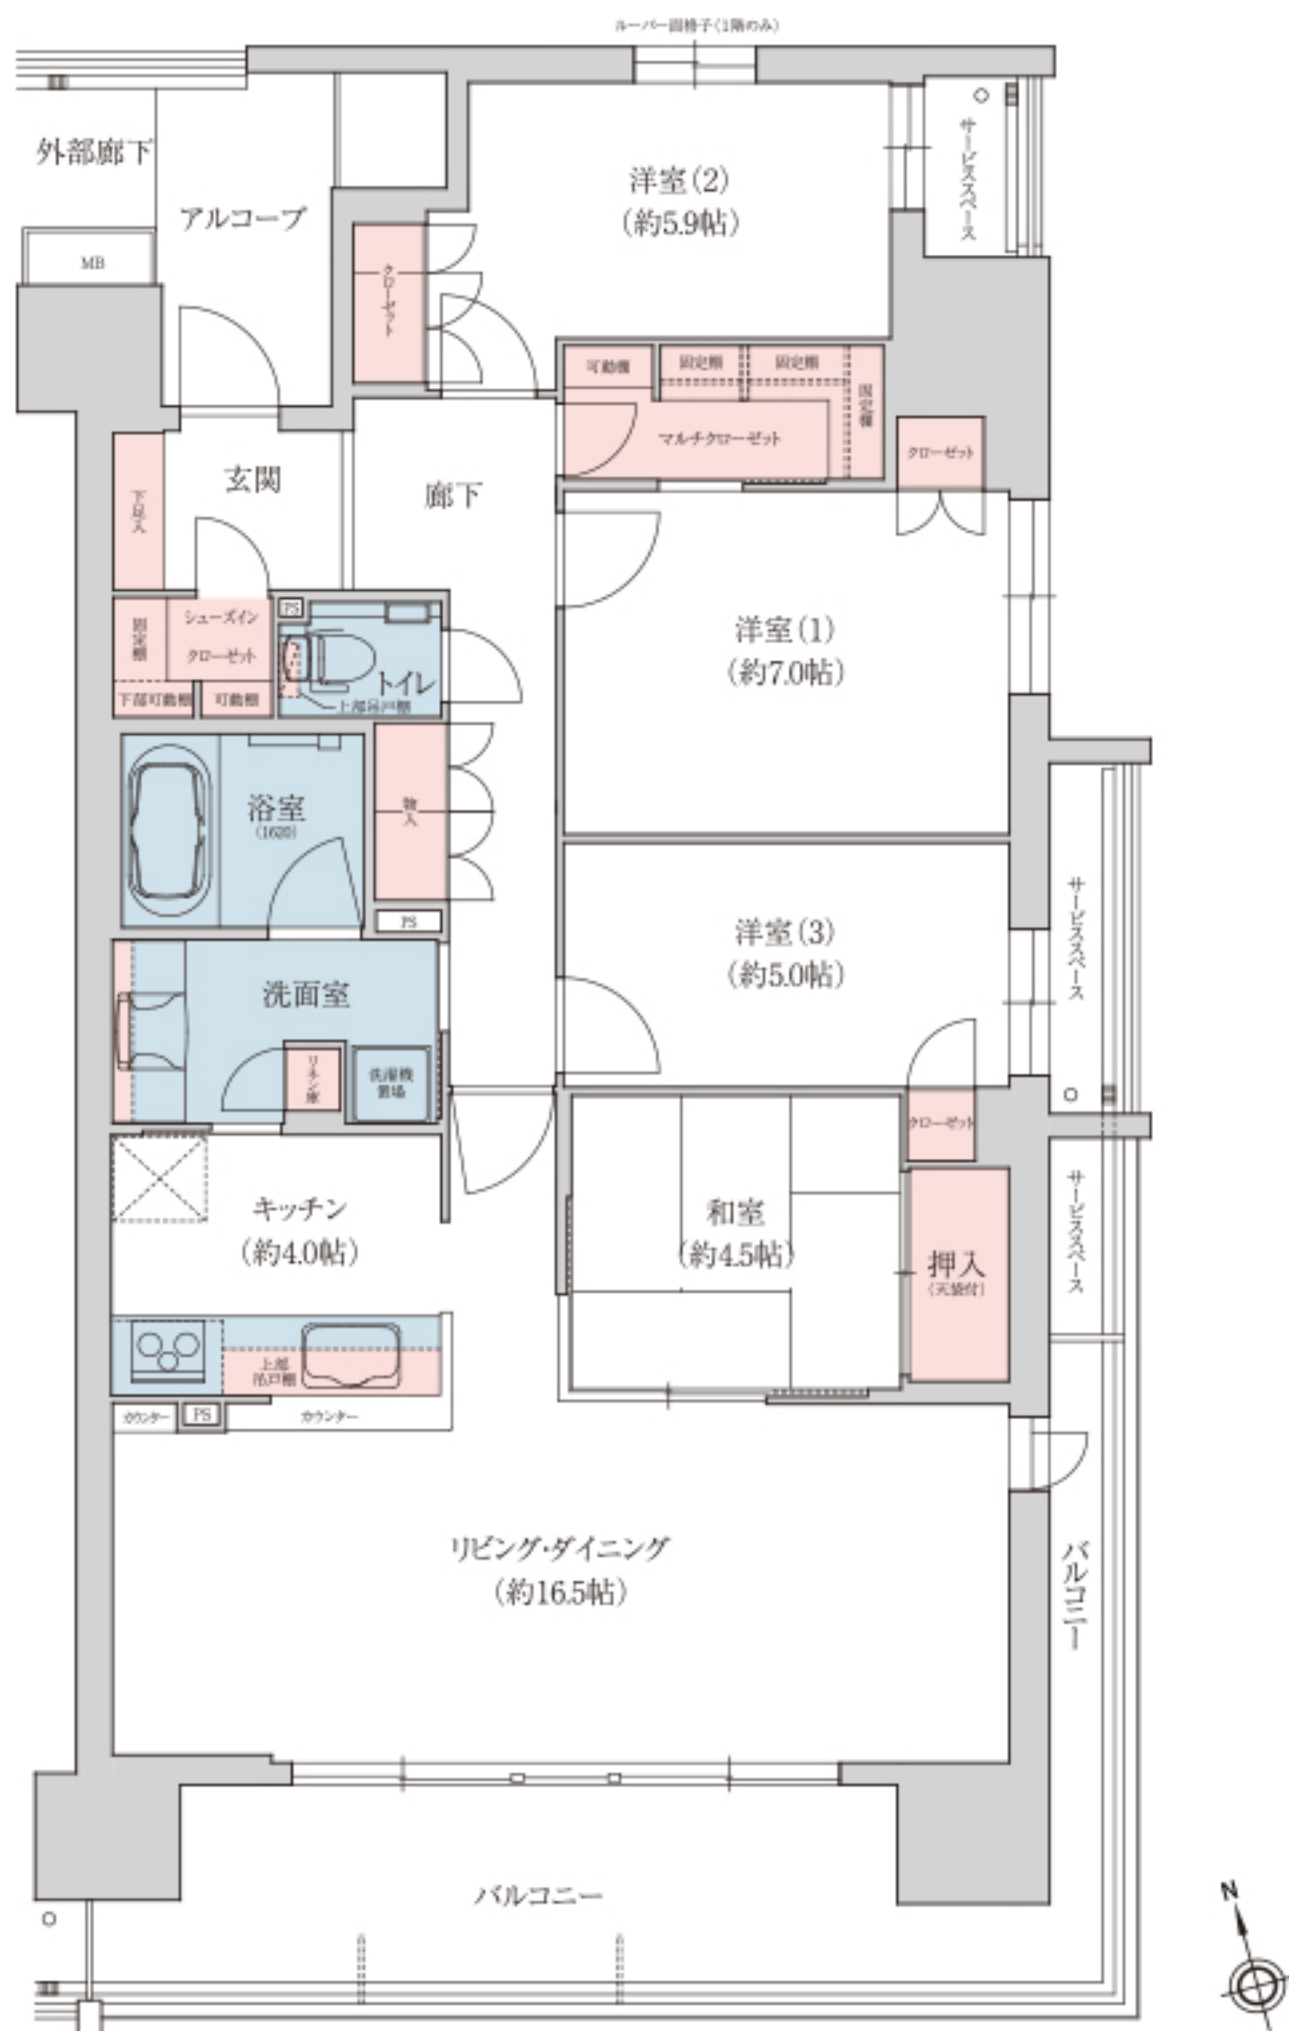

D-K type 住居専有面積 101.87m² (約30.81坪)

4LDK

バルコニー面積/19.26m²(約5.82坪)

アルコーブ面積/4.35m²(約1.31坪)

サービススペース面積/5.78m²(約1.74坪)

※掲載の図面は設計図を基に描き起こしたもので、施工上の都合などにより多少変更になる場合があります。